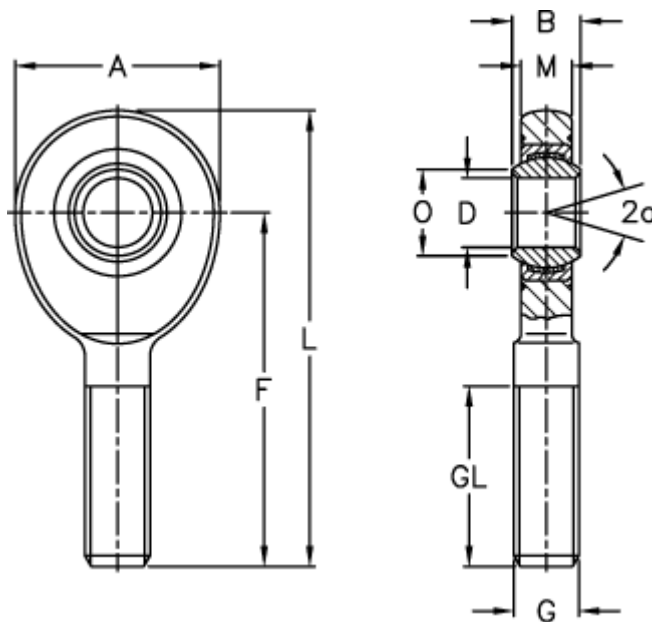

Varenummer: 03486010

Beskrivelse: Fluro Ledhoved EAL 10D

## Mål

A	= 28	L	= 62
a (grader)	= 12	M	= 7
B	= 9	O	= 13.2
D	= 10	Statisk træk kN	= 19.9
Dynamisk træk kN	= 8.6	Vægt	= 50
F	= 48		
g	= M 10		
GL	= 26		